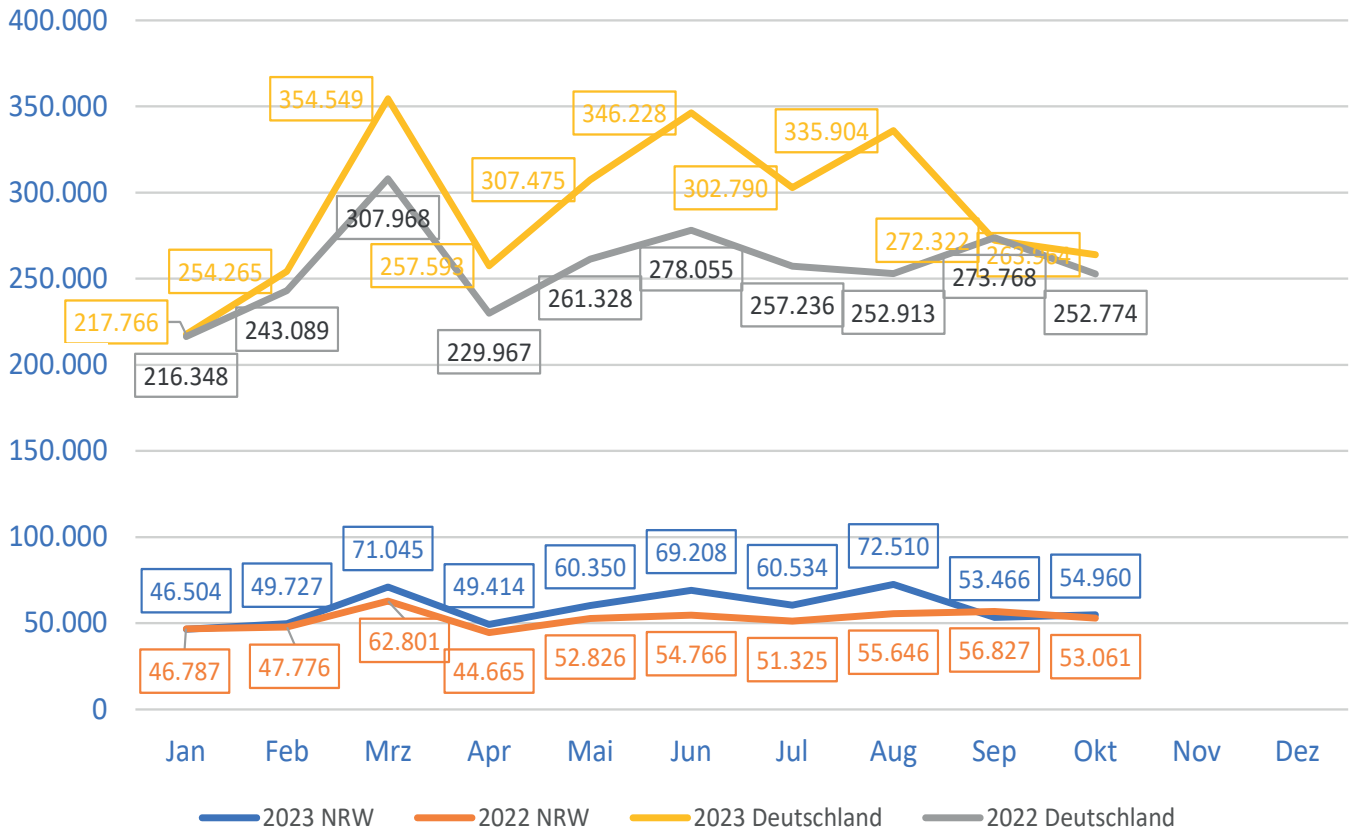

Zulassungen von fabrikneuen Kraftfahrzeugen:

Zulassungen gesamt NRW*

54.960

davon

45.553

5.214

2.702

75

Vergleich Deutschland*

263.964

davon

218.959

23.492

12.828

439

*inkl. Zugmaschinen u. sonstige Kfz

Pkw-Neuzulassungen nach Kraftstoffarten / Antrieb / Alternative Kraftstoffe

Oktober

Neuzulassungen von Kraftfahrzeugen im Vergleich zum Vorjahr:

Januar - Oktober
Vergleich 2022/2023

Quelle: KBA