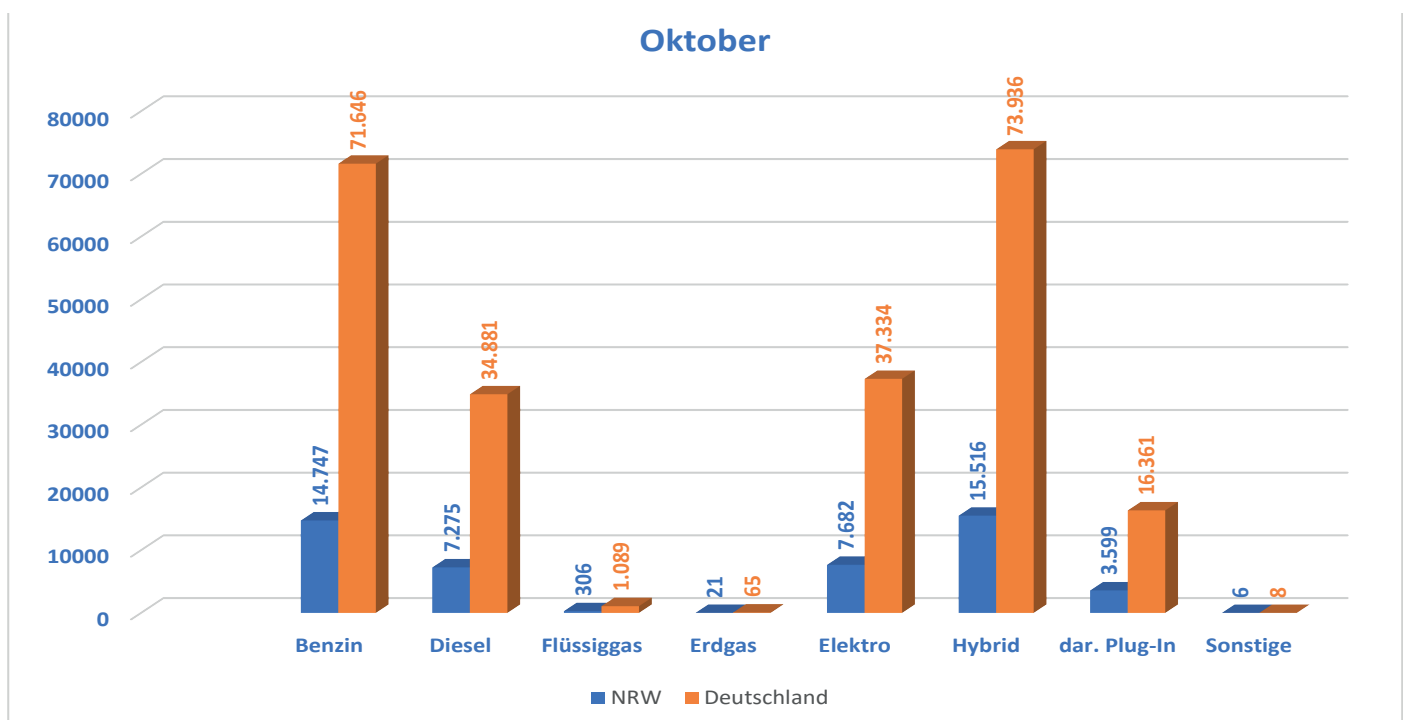

Zulassungen von fabrikneuen Kraftfahrzeugen:

Zulassungen gesamt NRW*

54.960

davon

45.553

5.214

2.702

75

Vergleich Deutschland*

263.964

davon

218.959

23.492

12.828

439

*inkl. Zugmaschinen u. sonstige Kfz

Pkw-Neuzulassungen nach Kraftstoffarten / Antrieb / Alternative Kraftstoffe

Oktober